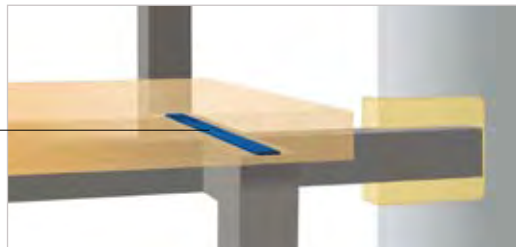

Schalldämmung zwischen
Trittstufe und Holm
serienmäßig

Serienmäßige Schalldämmung

Serienmäßige
Schalldämmung

Schalldämmender Wandanker
mit Spezialgummi