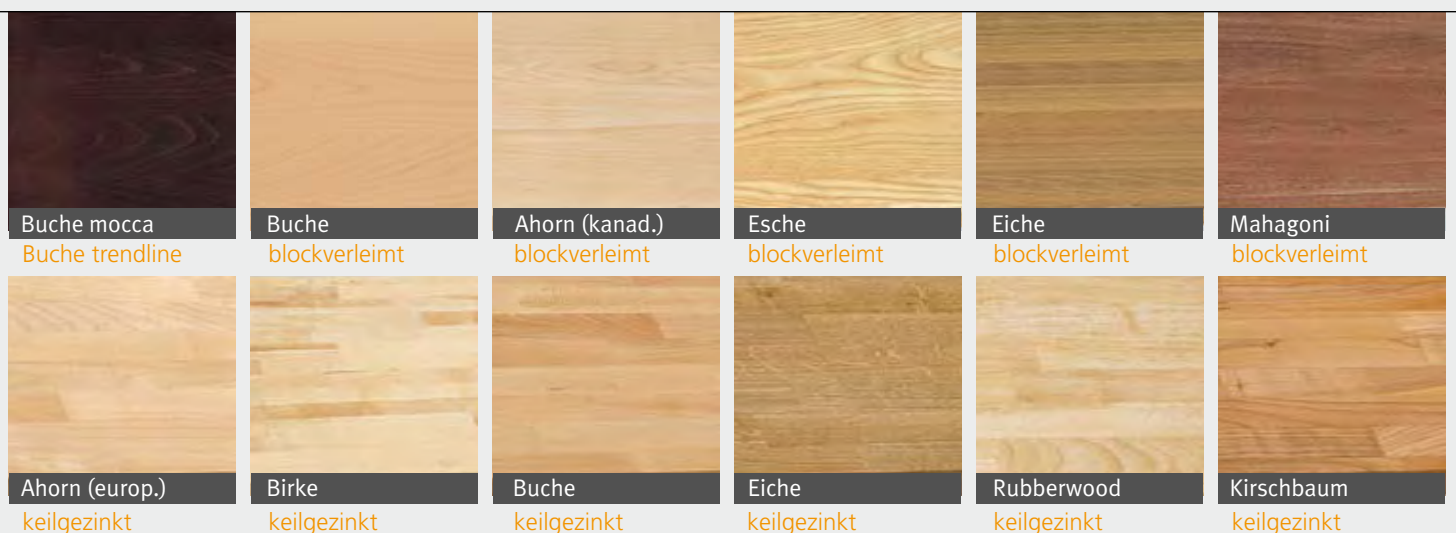

NATÜRLICHE SCHÖNHEIT

Unendlich inspirierend, Schönheit gewachsen und gereift in der Zeit.
In den Maserungen immer neue Muster und Bilder entdecken, den
Duft der Natur atmen, die natürliche Wärme des Materials fühlen.
Holz – ein natürlicher Werkstoff, der Sinnes-Welten eröffnet, wie
geschaffen für die Gestaltung von Lebensräumen.

16

17

EDELHÖLZER